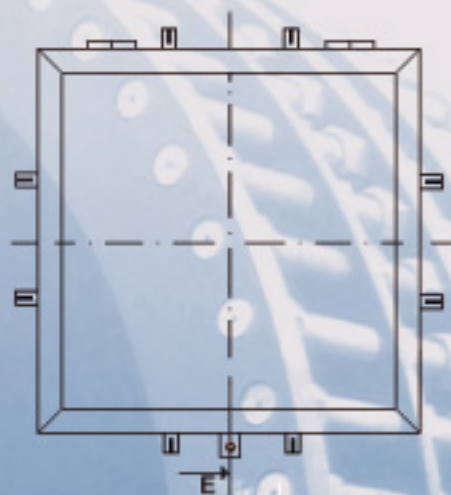

TAPA GUARDAMEDIDOR DE PLAZA Y JARDIN 364-02C

Tapa de 800 x 800

Marco 800 x 800

Tapa de 800 x 400

Marco 800 x 400

TAPAS PARA CAMARA GUARDAMEDIDOR PLAZA Y JARDIN

Material	Plancha Diamantada 5 mm
Resistencia a la tracción	47.5kg /mm ²
Límite de fluencia	29.1kg/ mm ²
Alargamiento en 5mm	24.4kg/ mm ²
Marcado	MAP - FLUIMAT
Recubrimiento	Galvanizado en caliente A-123 (min. 45micrometros)