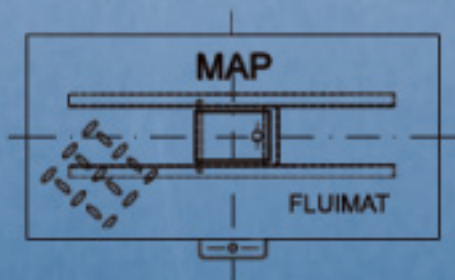

TAPA GUARDAMEDIDOR DE PLAZA Y JARDIN 364-02C

Tapa de 800 x 800

Marco 800 x 800

Tapa de 800 x 400

Marco 800 x 400

TAPAS PARA CAMARA GUARDAMEDIDOR PLAZA Y JARDIN

Material	Plancha Diamantada 5 mm
Resistencia a la tracción	47.5kg /mm ²
Límite de fluencia	29.1kg/ mm ²
Alargamiento en 5mm	24.4kg/ mm ²
Marcado	MAP - FLUIMAT
Recubrimiento	Galvanizado en caliente A-123 (min. 45micrometros)