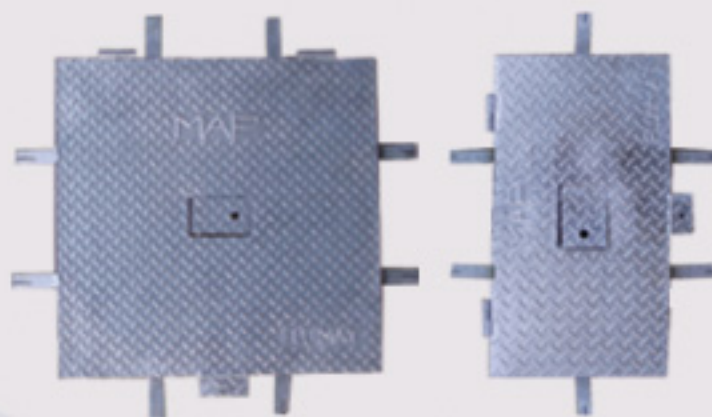

TAPA GUARDAMEDIDOR DE PLAZA Y JARDIN 364-02C

Tapa de 800 x 800

Marco 800 x 800

Tapa de 800 x 400

Marco 800 x 400

TAPAS PARA CAMARA GUARDAMEDIDOR PLAZA Y JARDIN

Material	Plancha Diamantada 5 mm
Resistencia a la tracción	47.5kg /mm ²
Límite de fluencia	29.1kg/ mm ²
Alargamiento en 5mm	24.4kg/ mm ²
Marcado	MAP - FLUIMAT
Recubrimiento	Galvanizado en caliente A-123 (min. 45micrometros)