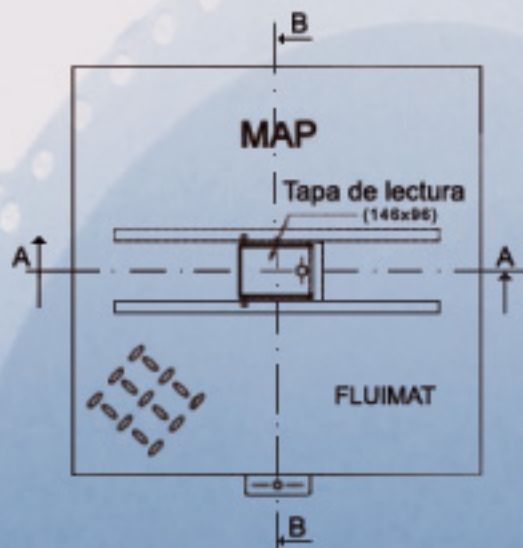

TAPA GUARDAMEDIDOR DE PLAZA Y JARDIN 364-02C

Tapa de 800 x 800

Marco 800 x 800

Tapa de 800 x 400

Marco 800 x 400

TAPAS PARA CAMARA GUARDAMEDIDOR PLAZA Y JARDIN

Material	Plancha Diamantada 5 mm
Resistencia a la tracción	47.5kg /mm ²
Límite de fluencia	29.1kg/ mm ²
Alargamiento en 5mm	24.4kg/ mm ²
Marcado	MAP - FLUIMAT
Recubrimiento	Galvanizado en caliente A-123 (min. 45micrometros)